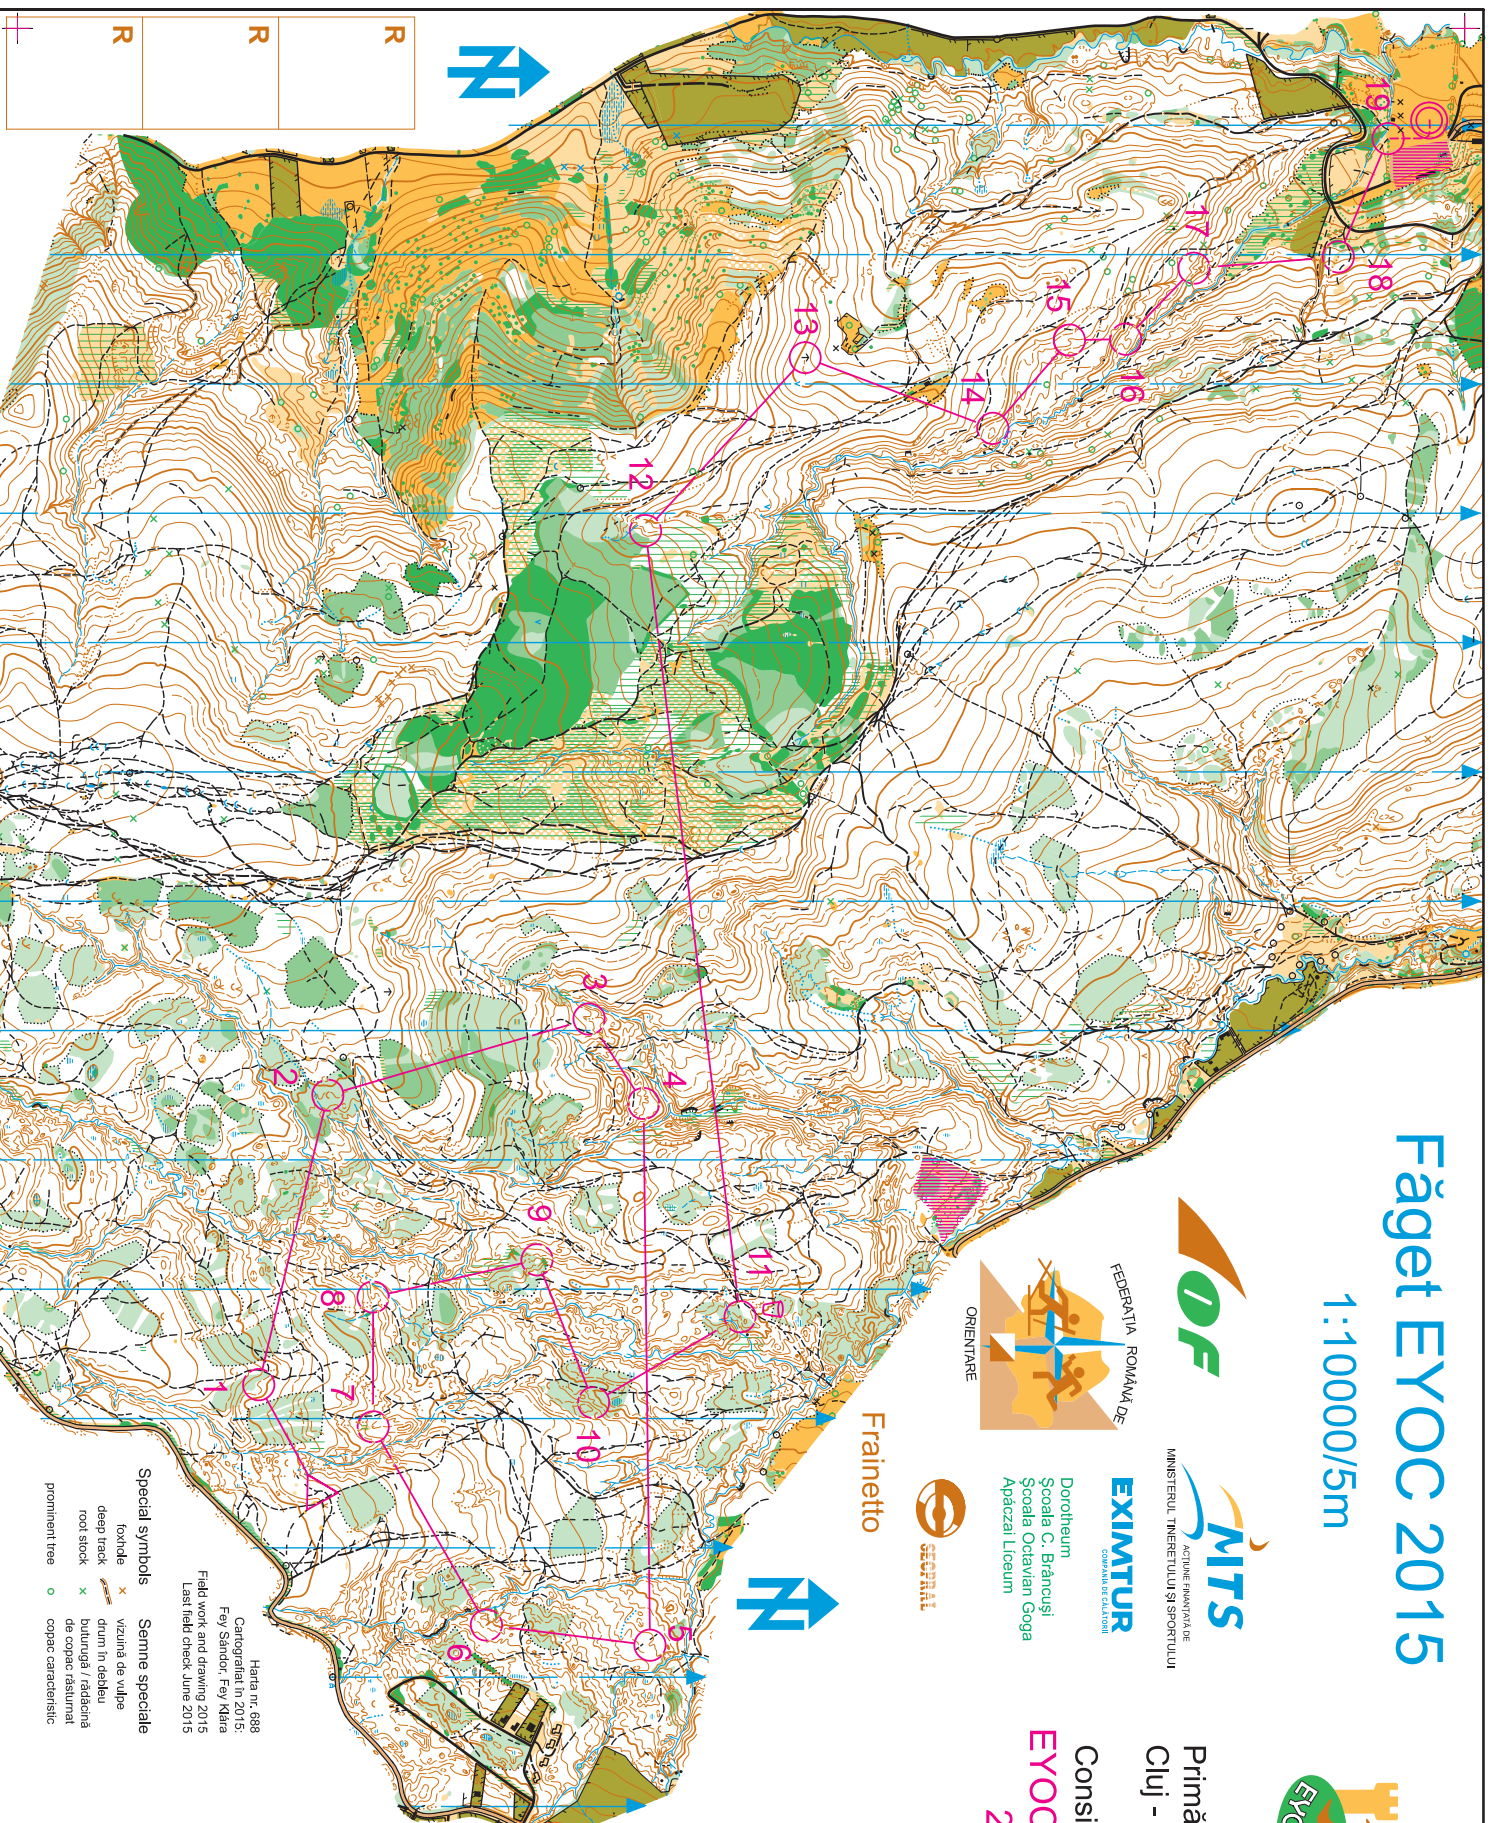

GEOGRAPHI

Primăria și Consiliul Local
Cluj - Napoca

Consiliul Județean Cluj

EYOOC 2015 LONG

26 June

M18

Frainetto

Harta nr. 688
Cartografiat în 2015:
Fey Sándor, Fey Klára
Field work and drawing 2015
Last field check: June 2015

Semne speciale
viziună de vale
drum în deal
buturuga / radacina
de copac rasturnat
copac caracteristic

Special symbols
fochide
deep track
root stock
prominent tree

EYOOC 2015 Long			
M18	8.3 km	310 m	
▷	✓/✓	Y	
1	∩	—	
2	63	—	
3	56	▨	<
4	49	∩	—
5	40	∩	—
6	39	∩	Y
7	46	∩	—
8	57	∩	—
9	61	D	○
10	62	∩	—
11	59	∩	—
12	50	→	∩
13	32	∩	—
14	52	○	○
15	35	∩	—
16	33	∩	—
17	43	∩	—
18	37	∩	<
19	100	∩	∩

○ — 110 m — ○