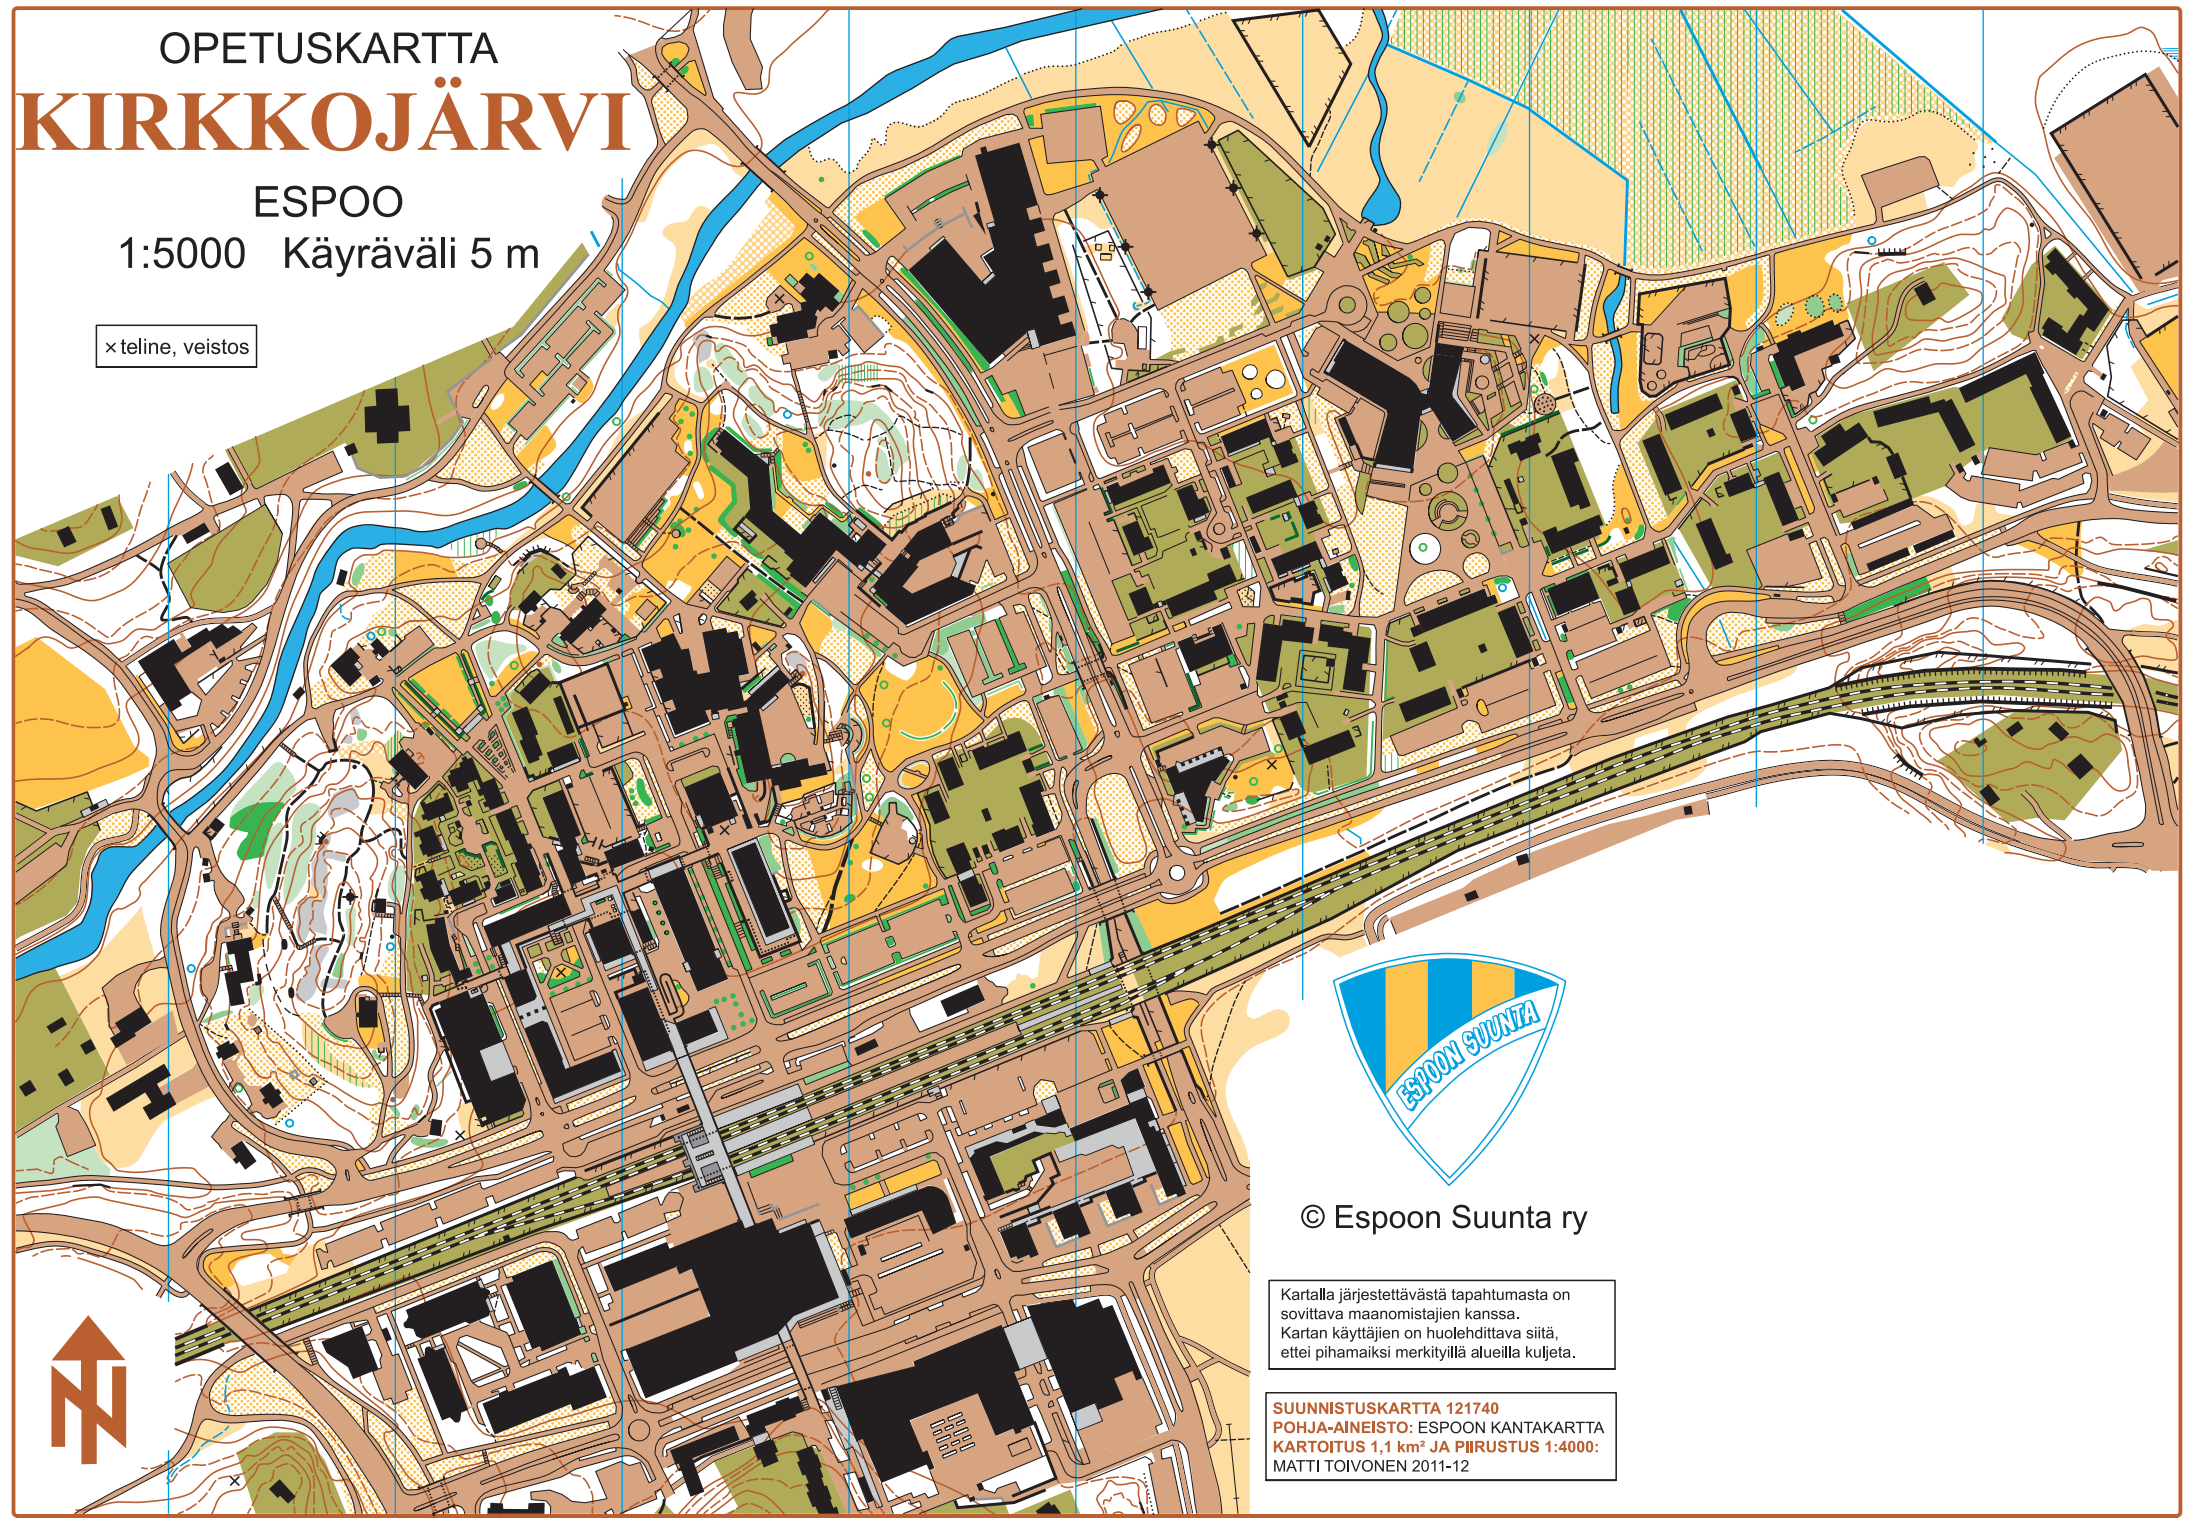

OPETUSKARTTA KIRKKOJÄRVI

ESPOO
1:5000 Käyräväli 5 m

x teline, veistos

© Espoon Suunta ry

Kartalla järjestettävästä tapahtumasta on sovitava maanomistajien kanssa.
Kartan käyttäjien on huolehdittava siitä, ettei pihamaiksi merkityillä alueilla kuljeta.

SUUNNISTUSKARTTA 121740
POHJA-AINEISTO: ESPOON KANTAKARTTA
KARTOITUS 1,1 km² JA PIIRUSTUS 1:4000:
MATTI TOIVONEN 2011-12