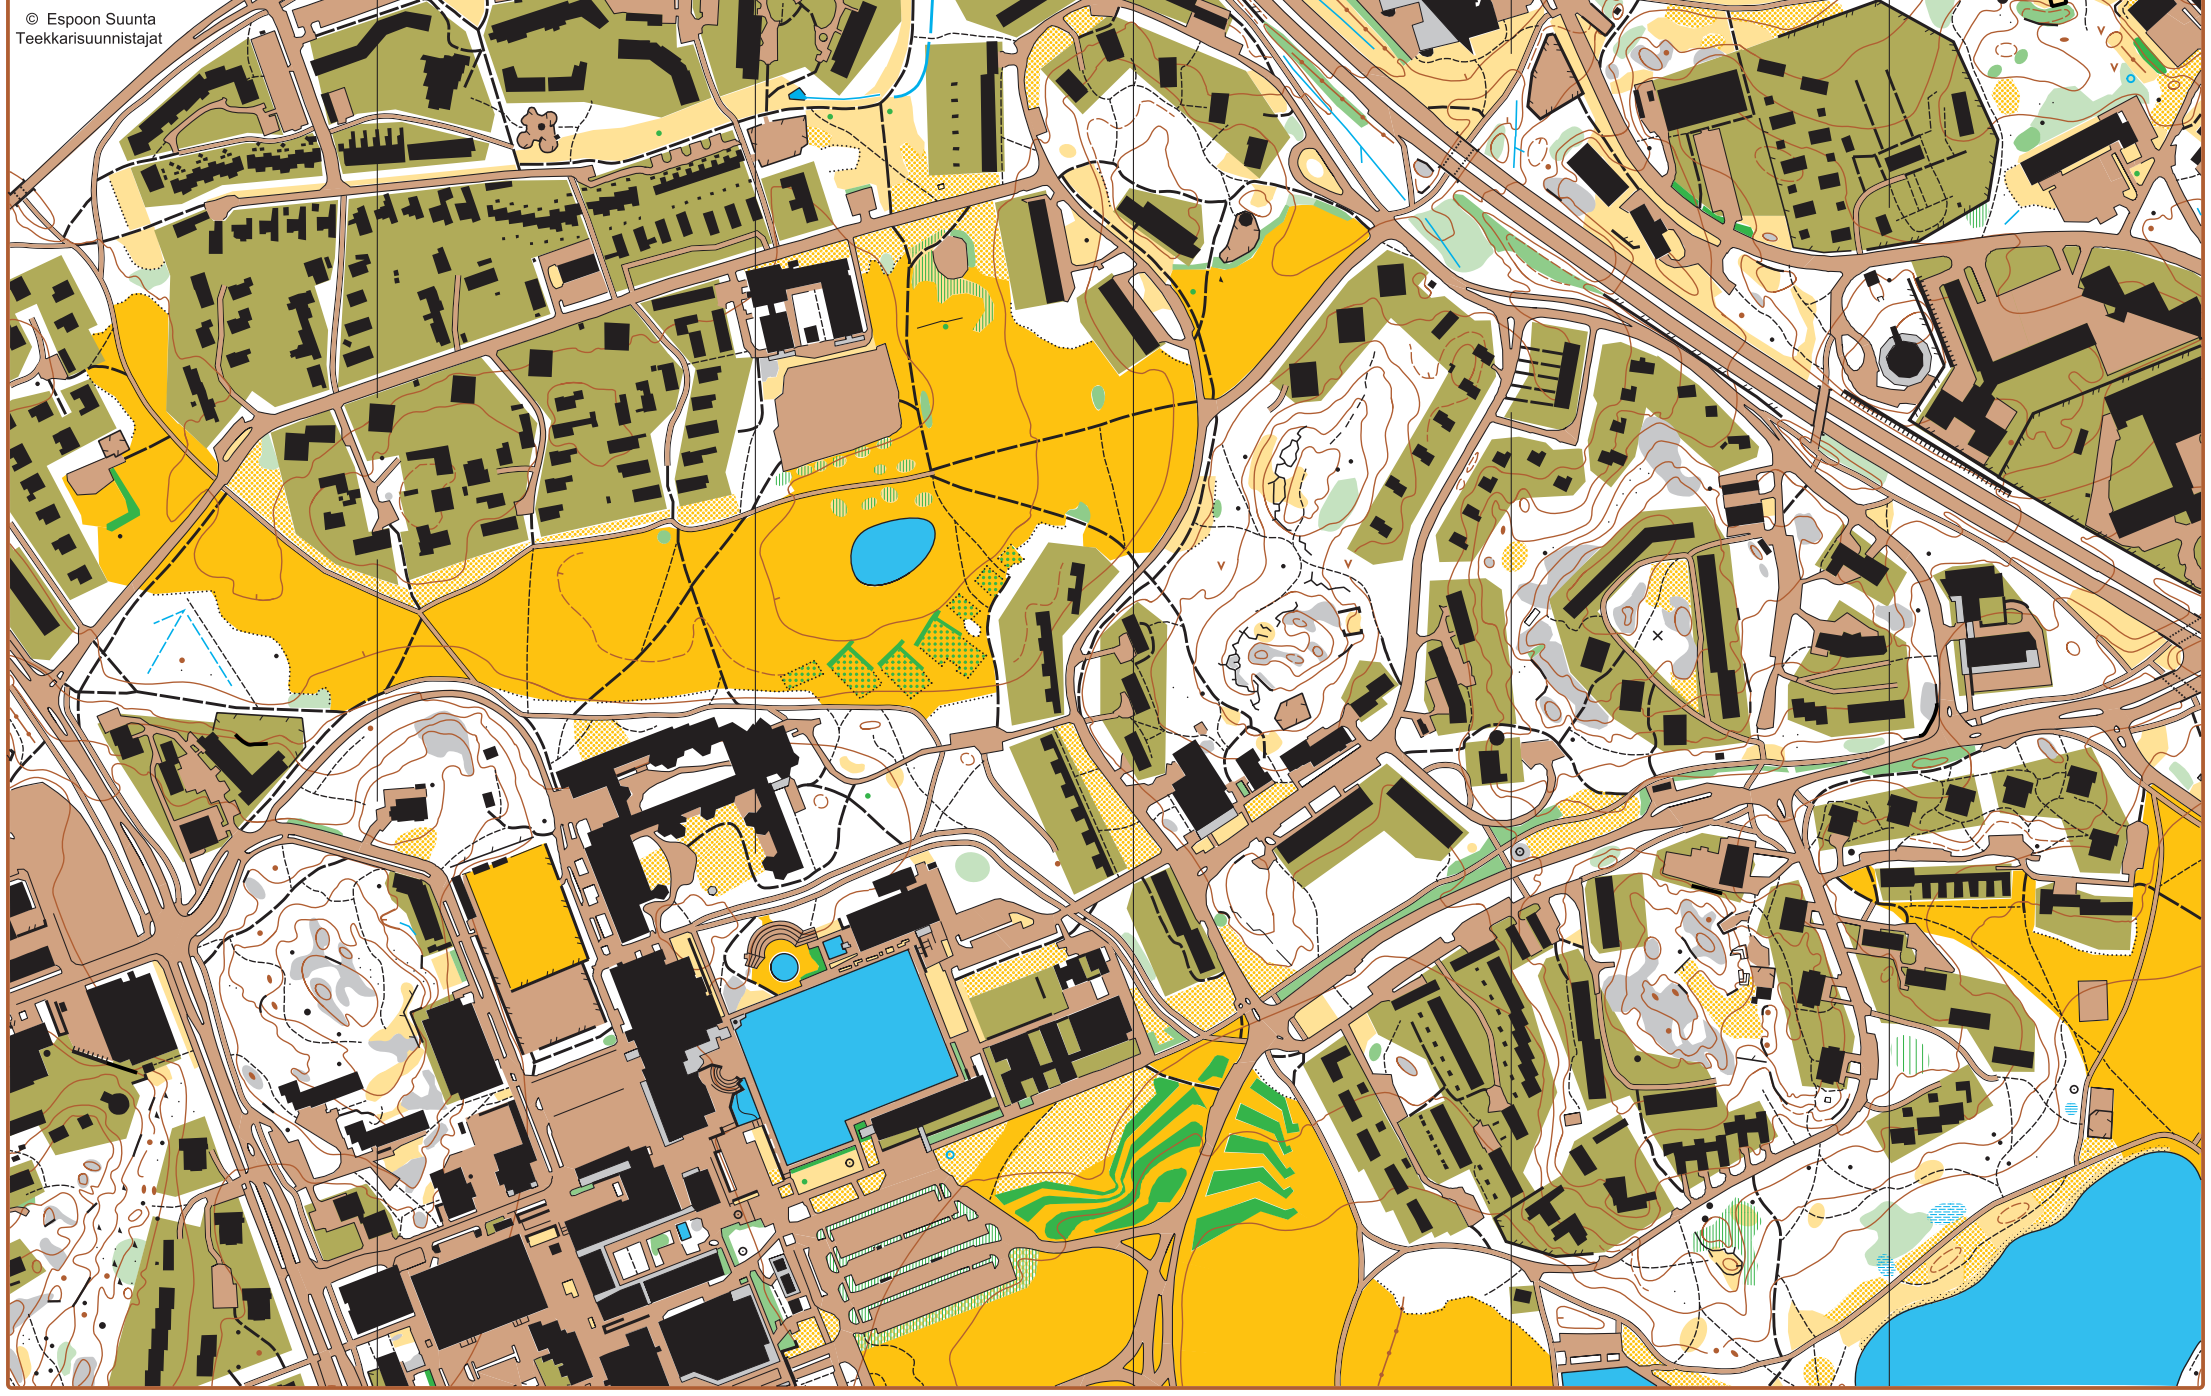

OPETUSKARTTA  
**KAUPINKALLIO**  
ESPOO 1:5000 Käyräväli 2,5 m  
SUUNNISTUSKARTTA 071787  
POHJA-AINEISTO: ESPOON KANTAK.  
KARTOITUS: J. WECKMAN 2008

© Espoon Suunta  
Teekkarisuunnistajat