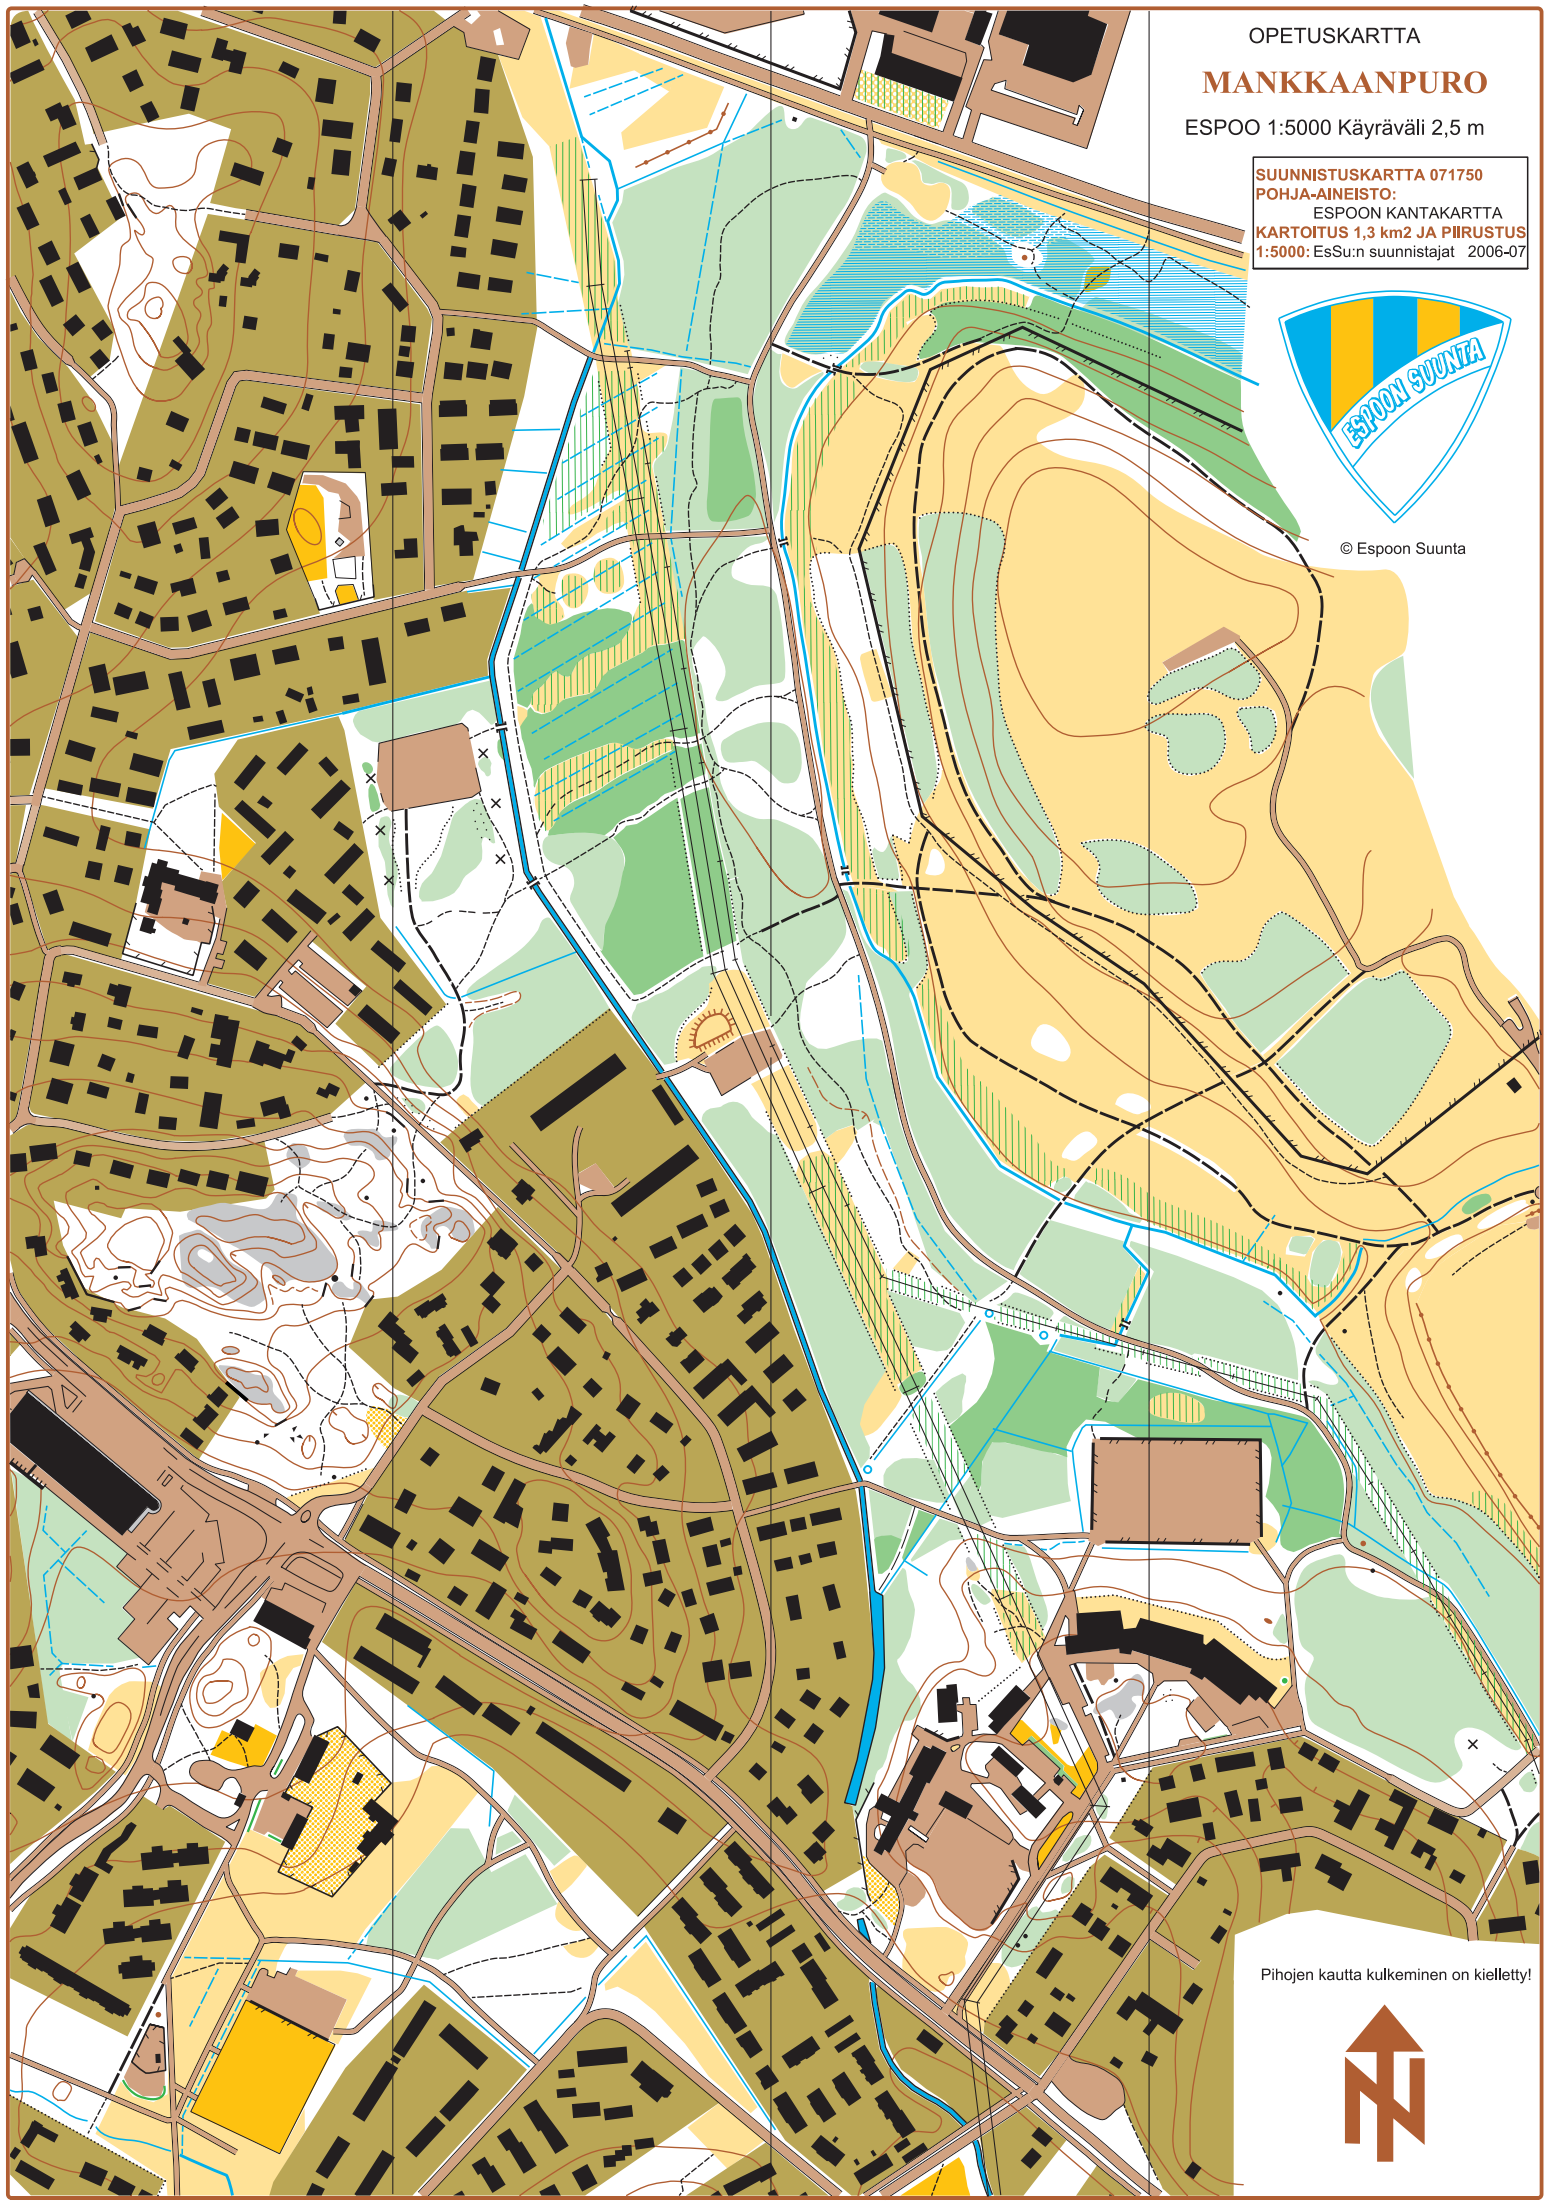

OPETUSKARTTA

MANKKAANPURO

ESPOO 1:5000 Käyräväli 2,5 m

SUUNNISTUSKARTTA 071750
POHJA-AINEISTO:
ESPOON KANTAKARTTA
KARTTOITUS 1,3 km² JA PIIRUSTUS
1:5000: EsSu:n suunnistajat 2006-07

© Espoon Suunta

Pihojen kautta kulkeminen on kielletty!