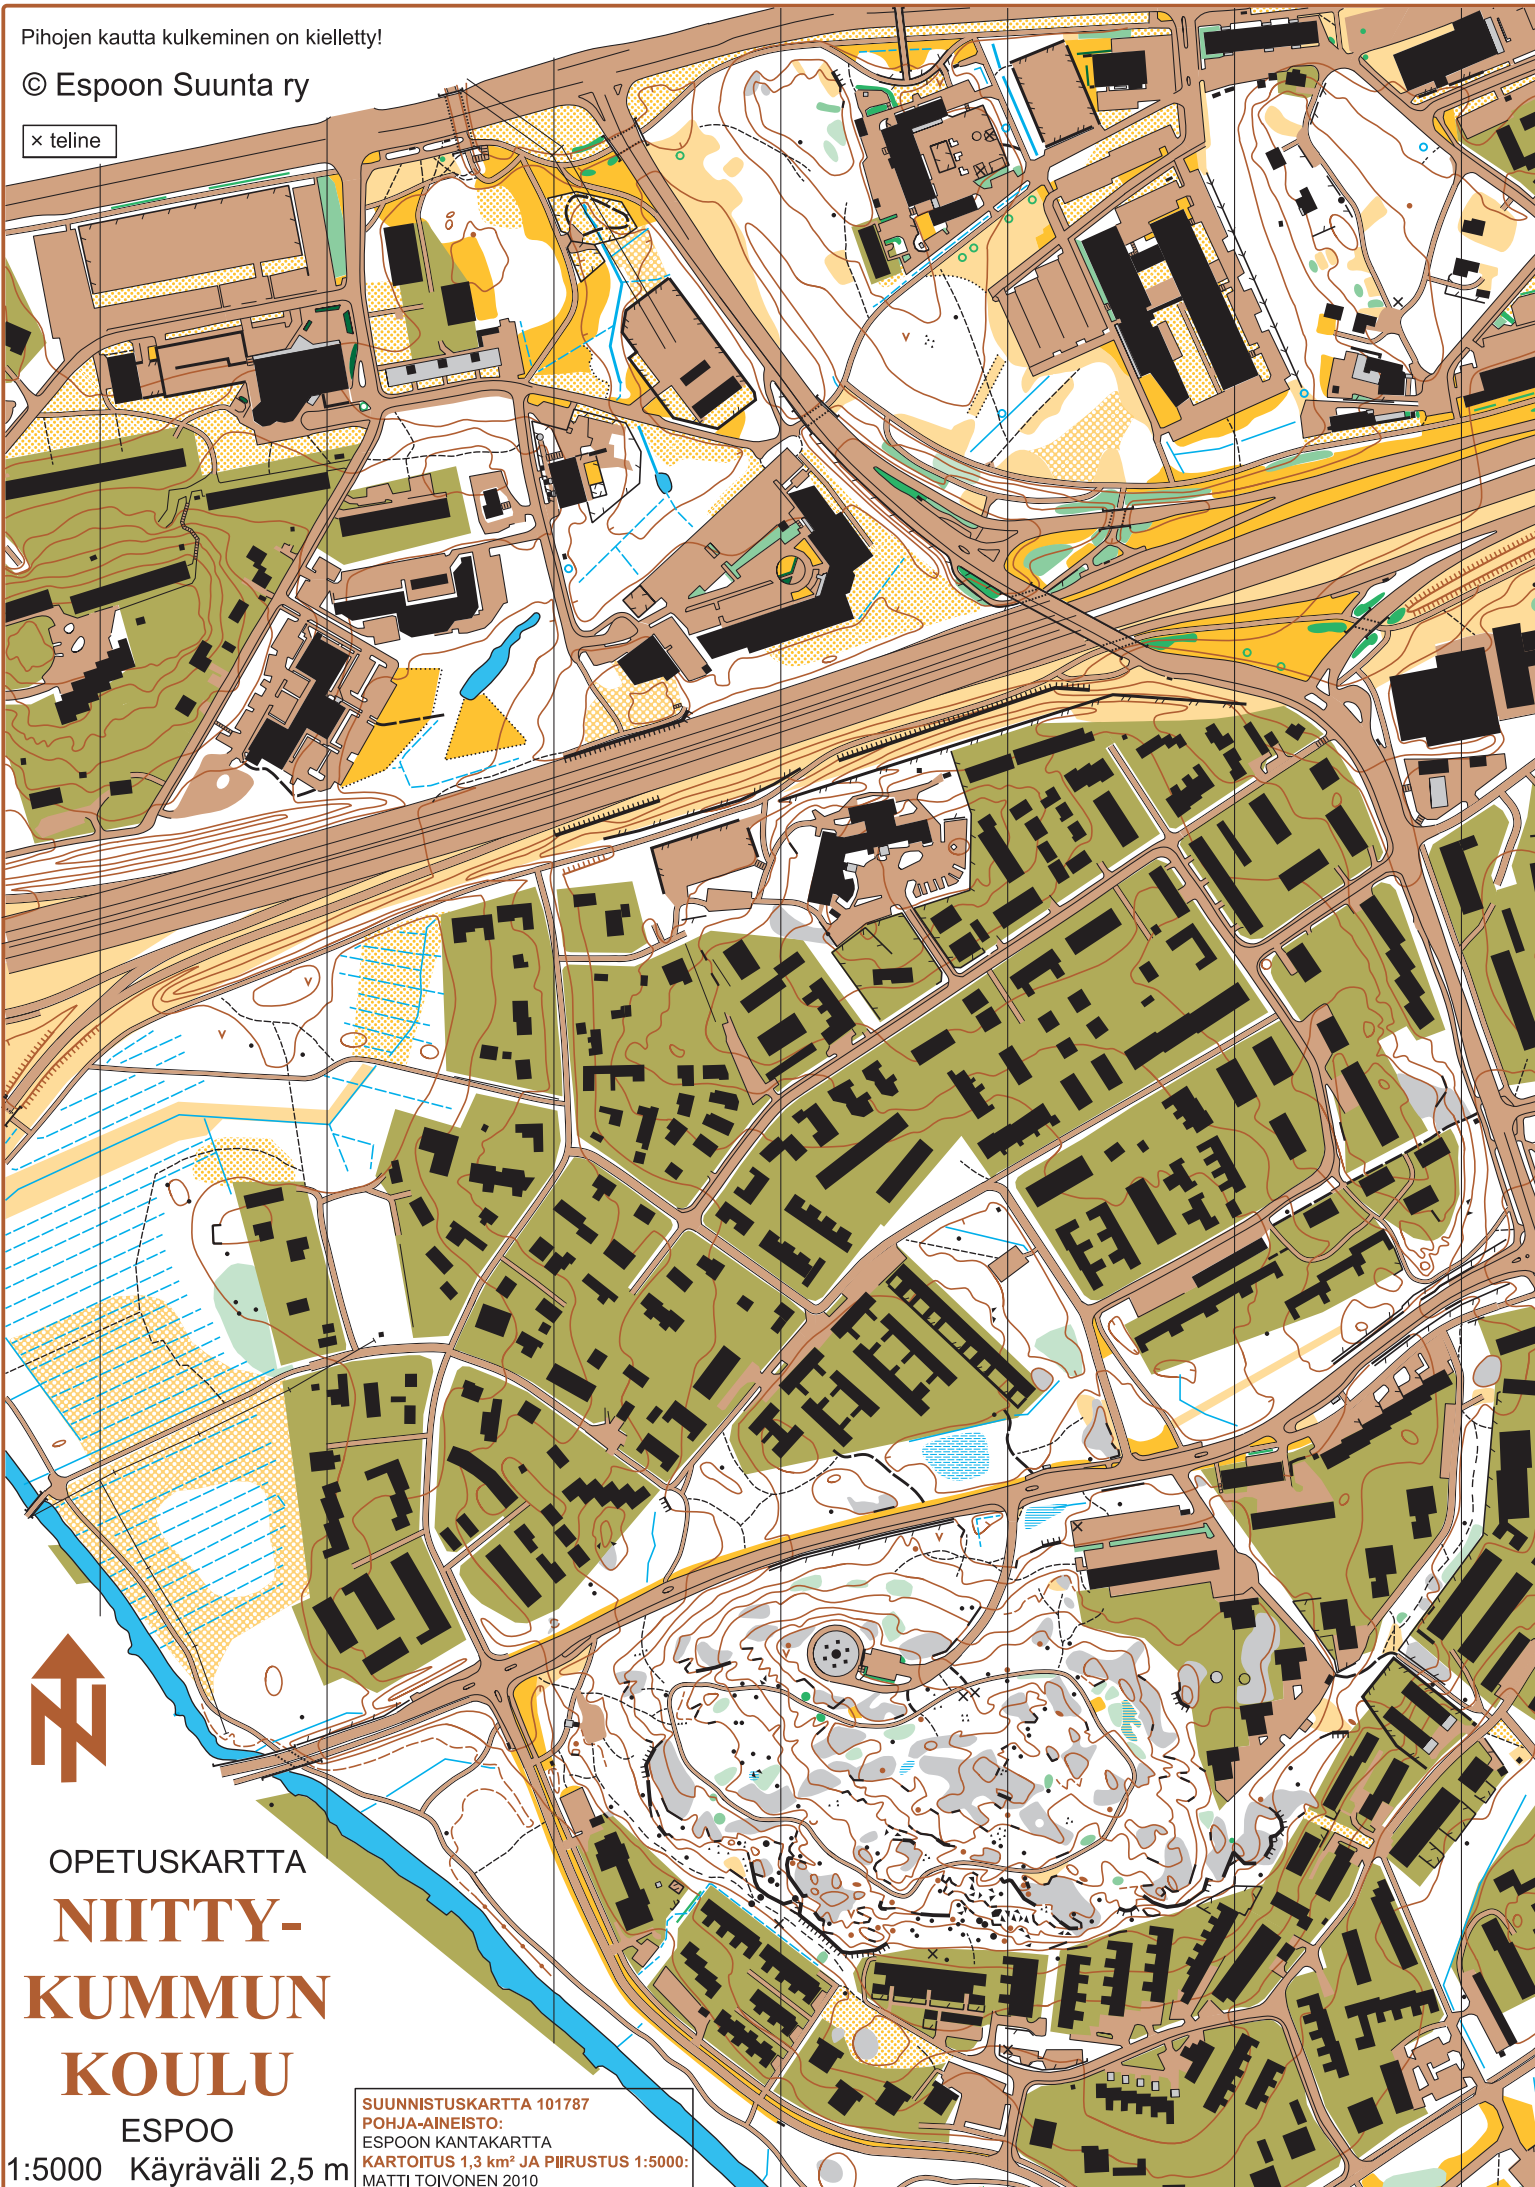

Pihojen kautta kulkeminen on kielletty!

© Espoon Suunta ry

x teline

OPETUSKARTTA  
**NIITTY-  
KUMMUN  
KOULU**

ESPOO

1:5000 Käyräväli 2,5 m

SUUNNISTUSKARTTA 101787  
POHJA-AINEISTO:  
ESPOON KANTAKARTTA  
KARTOITUS 1,3 km<sup>2</sup> JA PIIRUSTUS 1:5000:  
MATTI TOIVONEN 2010