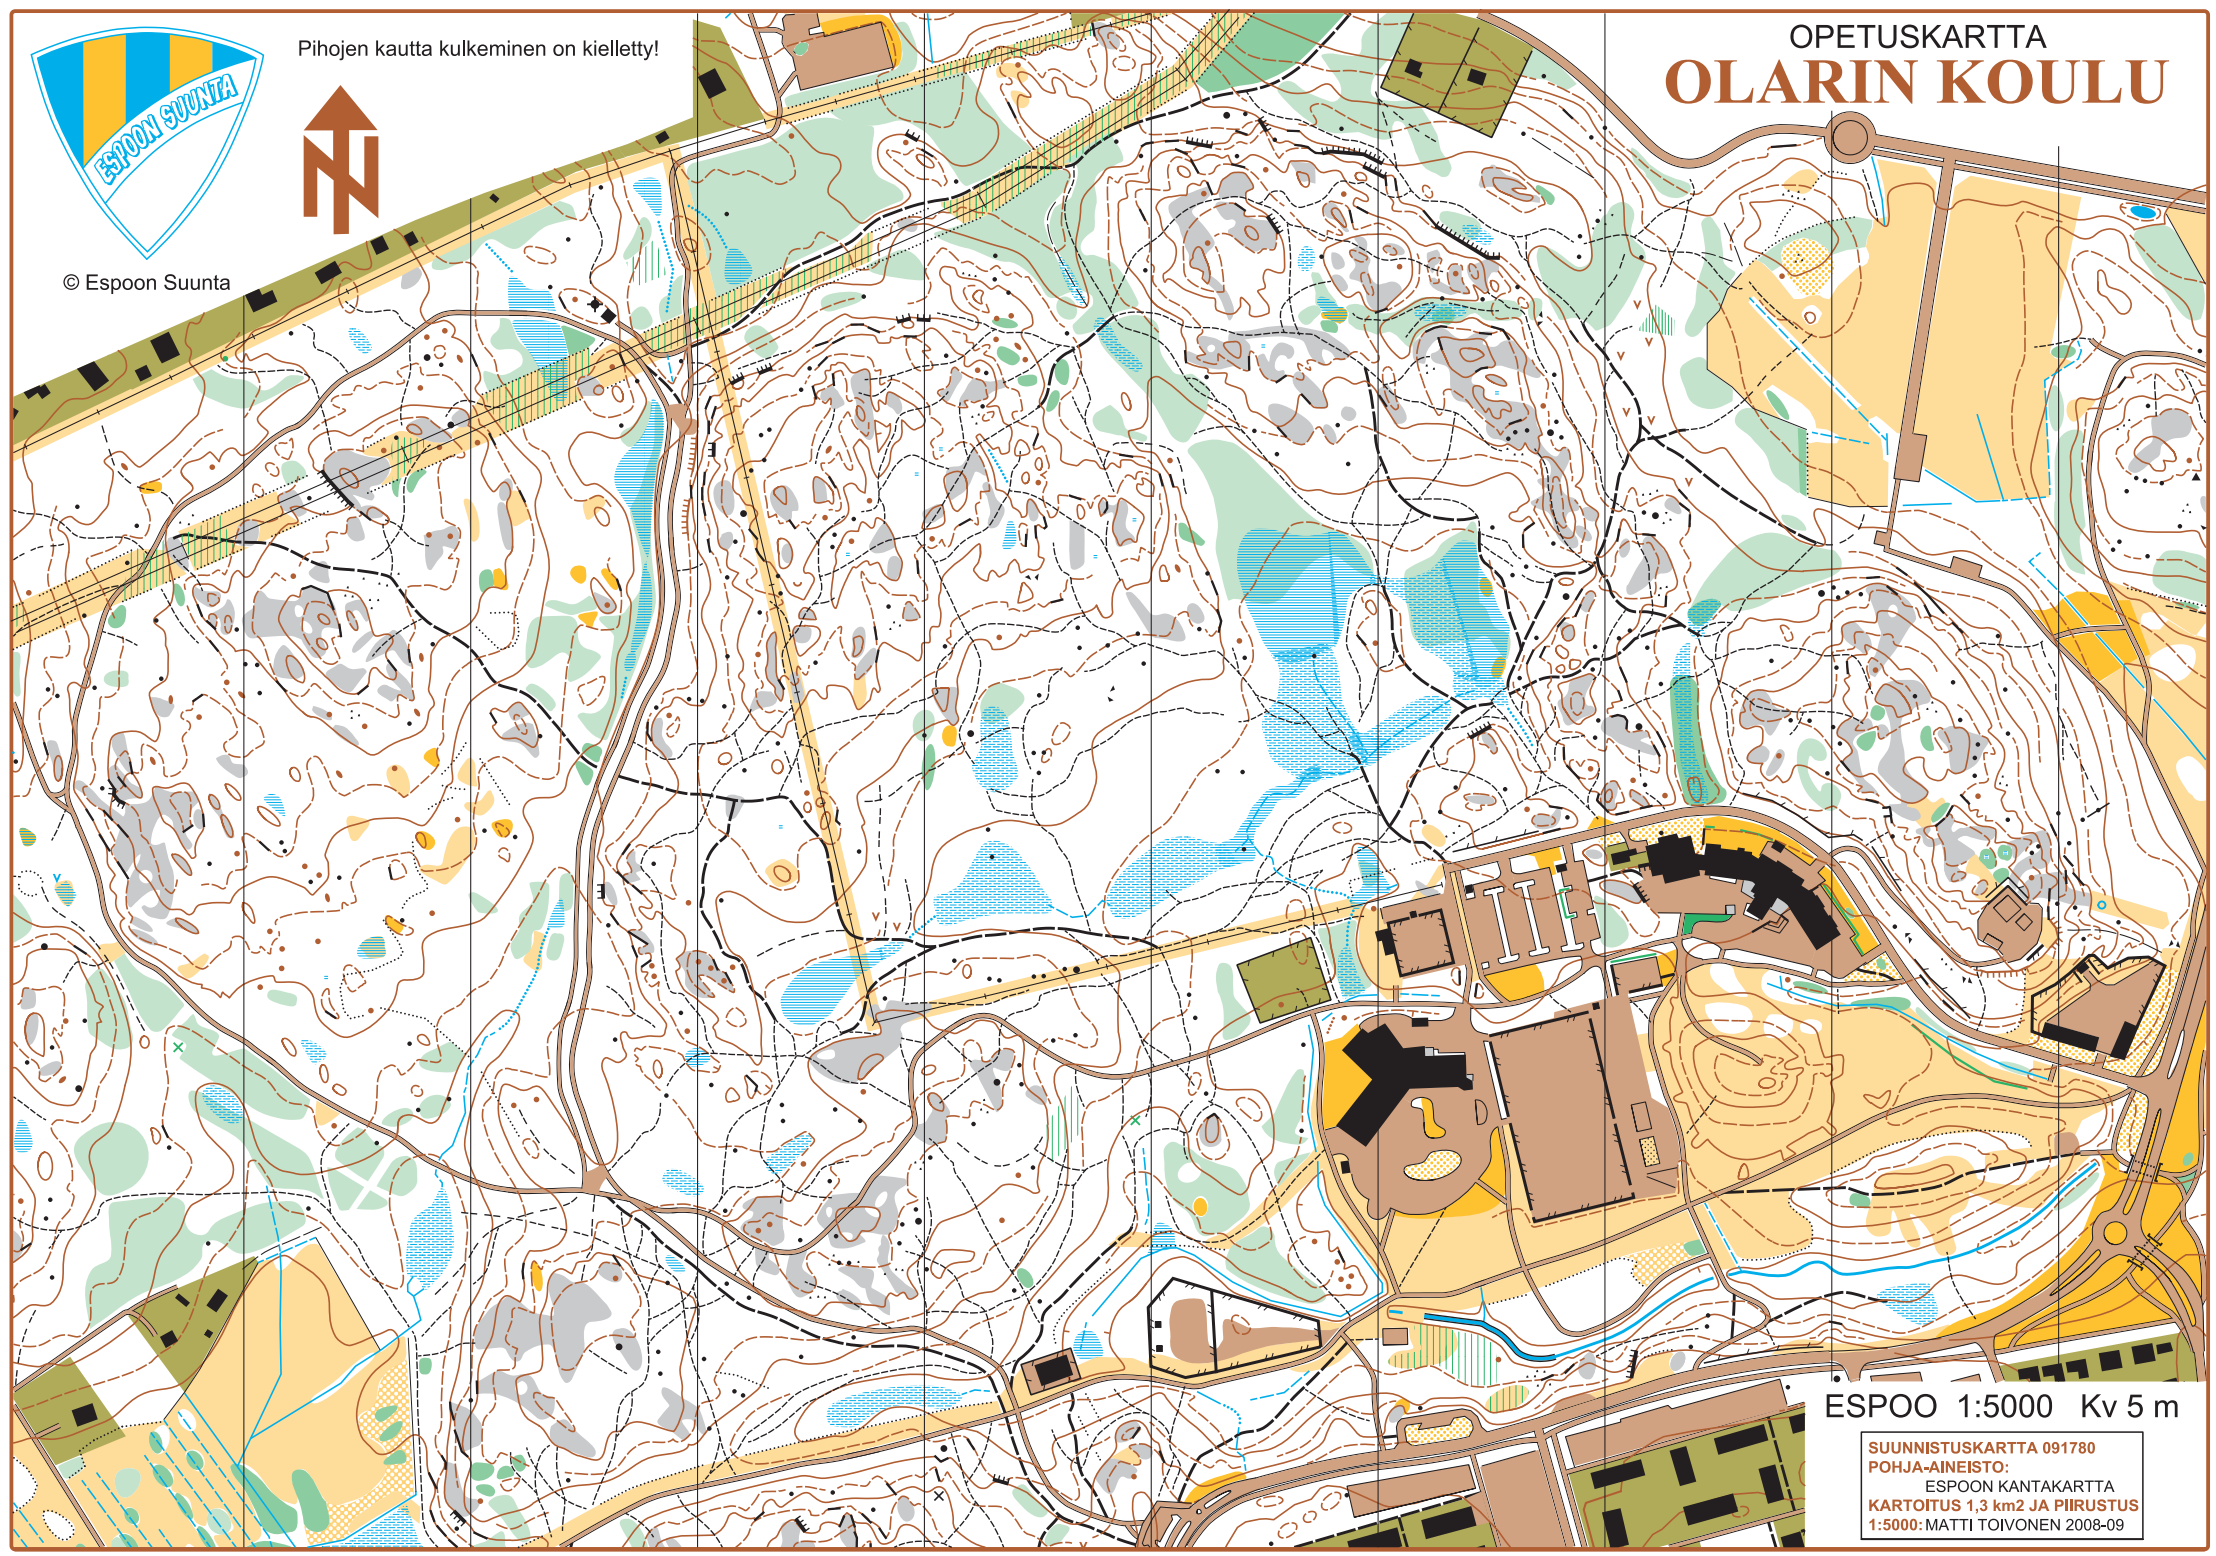

Pihojen kautta kulkeminen on kielletty!

© Espoon Suunta

OPETUSKARTTA OLARIN KOULU

ESPOO 1:5000 Kv 5 m

SUUNNISTUSKARTTA 091780
POHJA-AINEISTO:
ESPOON KANTAKARTTA
KARTOITUS 1,3 km² JA PIIRUSTUS
1:5000: MATTI TOIVONEN 2008-09