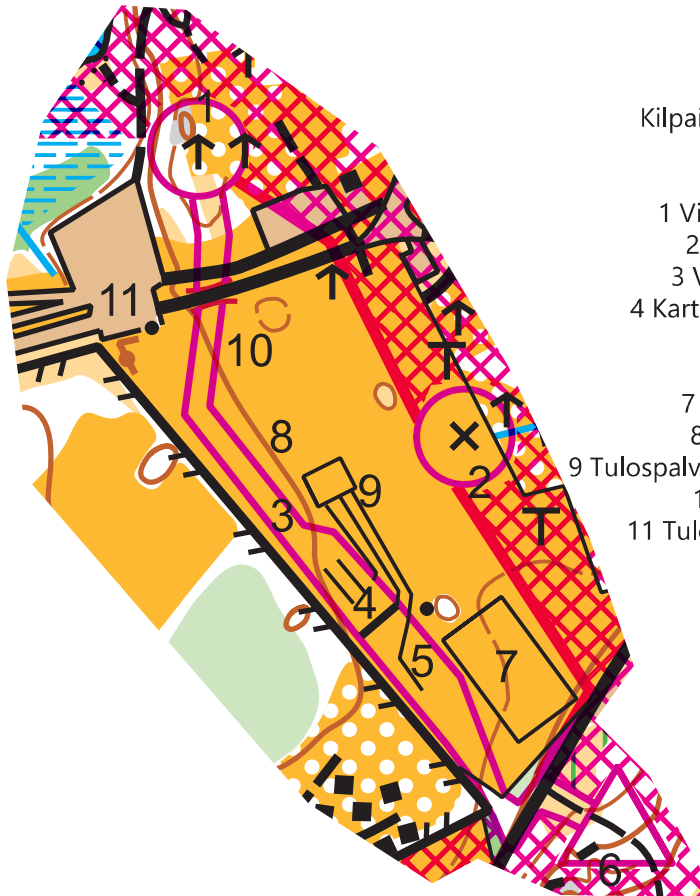

## Kilpailukeskuskartta eNight

- 1 Viimeinen rasti
- 2 Yleisörasti
- 3 Vaihto/maali
- 4 Kartat/vaihtopuomi
- 5 Lähtö
- 6 K-piste
- 7 Seurateltat
- 8 Yökahvila
- 9 Tulospalvelu, sisään, ulos, GPS
- 10 Ensiapu
- 11 Tulo teltta-alueelta